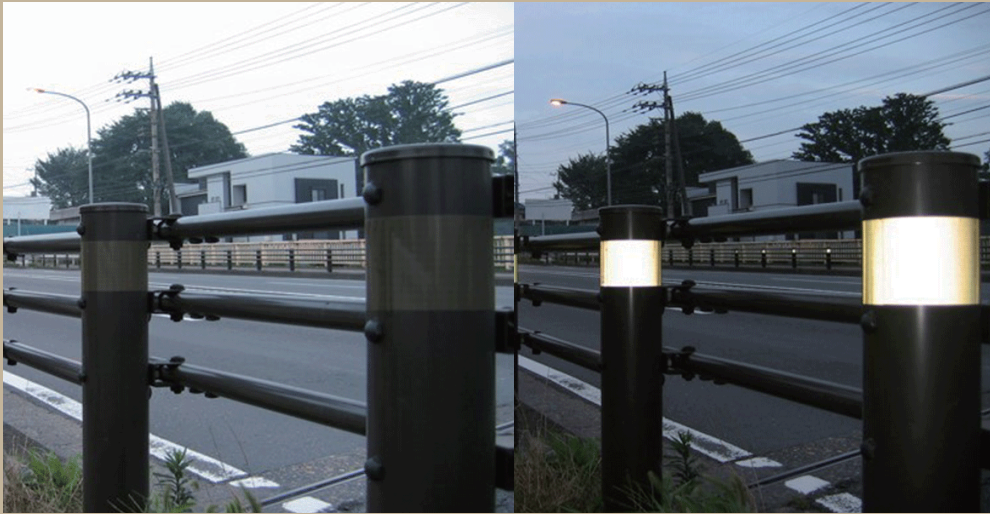

街の景観はそのままに夜は最高の反射性能を発揮する景観色反射シート

高輝度反射シート 景観色

【景観色反射シートの構造】

■ AP1000 マイクロプリズム反射拡大イメージ

マイクロプリズム反射は光源へ再帰反射させる反射率が非常に高い構造になっている。

■ AP1000 マイクロプリズム反射断面図

【構造・材質仕様】

構造：単層構造

基材素子：ポリエステル

反射素子：マイクロプリズム

【販売スペック】

3色共通サイズ：幅 100mm × 長さ 5M 巻き

※1M 事のカット販売は弊社ネットショップで購入下さい。

※その他、規格外サイズ・大ロット対応・加工など対応可

※詳細についてはお問い合わせください。

景観カラー 種類 ●ダークブラウン ●グレーベージュ ●ダークグレー