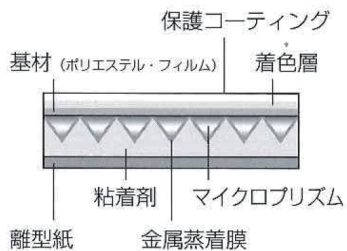

街の景観はそのままに夜は最高の反射性能を発揮する景観色反射シート

高輝度反射シート 景観色

【景観色反射シートの構造】

■ AP1000 マイクロプリズム反射拡大イメージ

マイクロプリズム反射は光源へ再帰反射させる反射率が非常に高い構造になっている。

■ AP1000 マイクロプリズム反射断面図

【構造・材質仕様】

構造：単層構造

基材素子：ポリエステル

反射素子：マイクロプリズム

【販売スペック】

3色共通サイズ：幅 100mm × 長さ 5M 巻き

※1M 事のカット販売は弊社ネットショップで購入下さい。

※その他、規格外サイズ・大ロット対応・加工など対応可

※詳細についてはお問い合わせください。

景観カラー 種類 ●ダークブラウン ●グレーベージュ ●ダークグレー